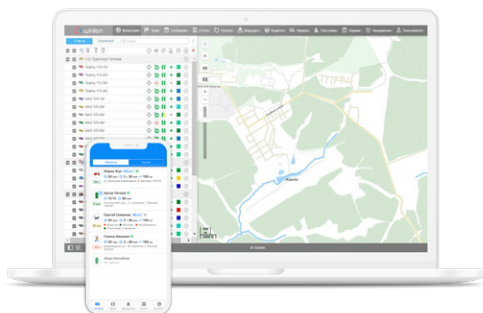

wialon

Solución multifuncional para el seguimiento de flotas por GPS

Gestión de flotas

Wialon es una plataforma telemática y de IoT para el seguimiento de los vehículos y optimización de las operaciones de la flota.

- ✓ La solución es eficaz para todo tipo de flotas
- ✓ Es adecuada para empresas de cualquier tamaño
- ✓ Están disponibles la versión web y la versión móvil del sistema

Controle su flota en tiempo real

FUNCIONALIDAD DE WIALON

La amplia gama de funciones le permite seguir cualquier parámetro y controlar su flota de la A a la Z:

Seguimiento por GPS en tiempo real

Control del consumo de combustible

Seguimiento por vídeo

Análisis de datos del tacógrafo

Análisis de datos del rastreador y del CAN Bus

Geocercas para el seguimiento de unidades y eventos dentro de un área específica

Control de la calidad de conducción

Gestión del mantenimiento técnico